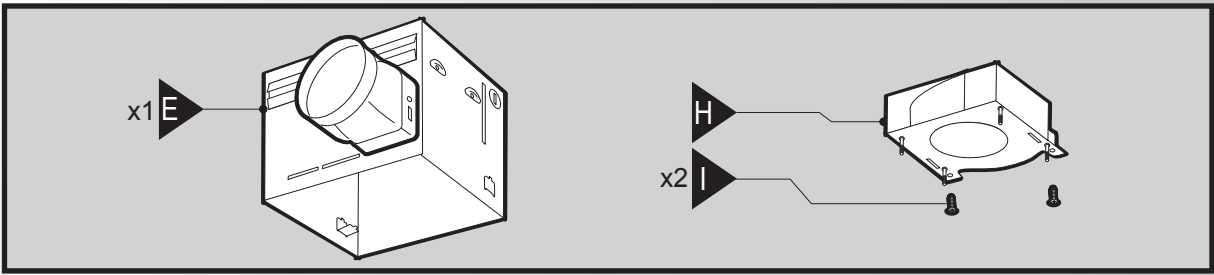

Installation Guide

Bath Ventilator with Light

READ and SAVE THESE INSTRUCTIONS

Guía de instalación

Ventilador para baño con luz

LEA y CONSERVE ESTAS INSTRUCCIONES

Guide d'installation

Ventilateur de salle de bain avec lumière

LIRE ET CONSERVER CES CONSIGNES

SINCE 1886
Hunter[®]

D1

			
Black (fan hot)	White (neutral)	Red (light hot)	Ground
Negro (línea viva de ventilador)	Blanco (neutro)	Rojo (línea viva de luz)	Tierra
Noir (sous tension, ventilateur)	Blanc (neutre)	Rouge (sous tension, lumière)	Mise à la terre